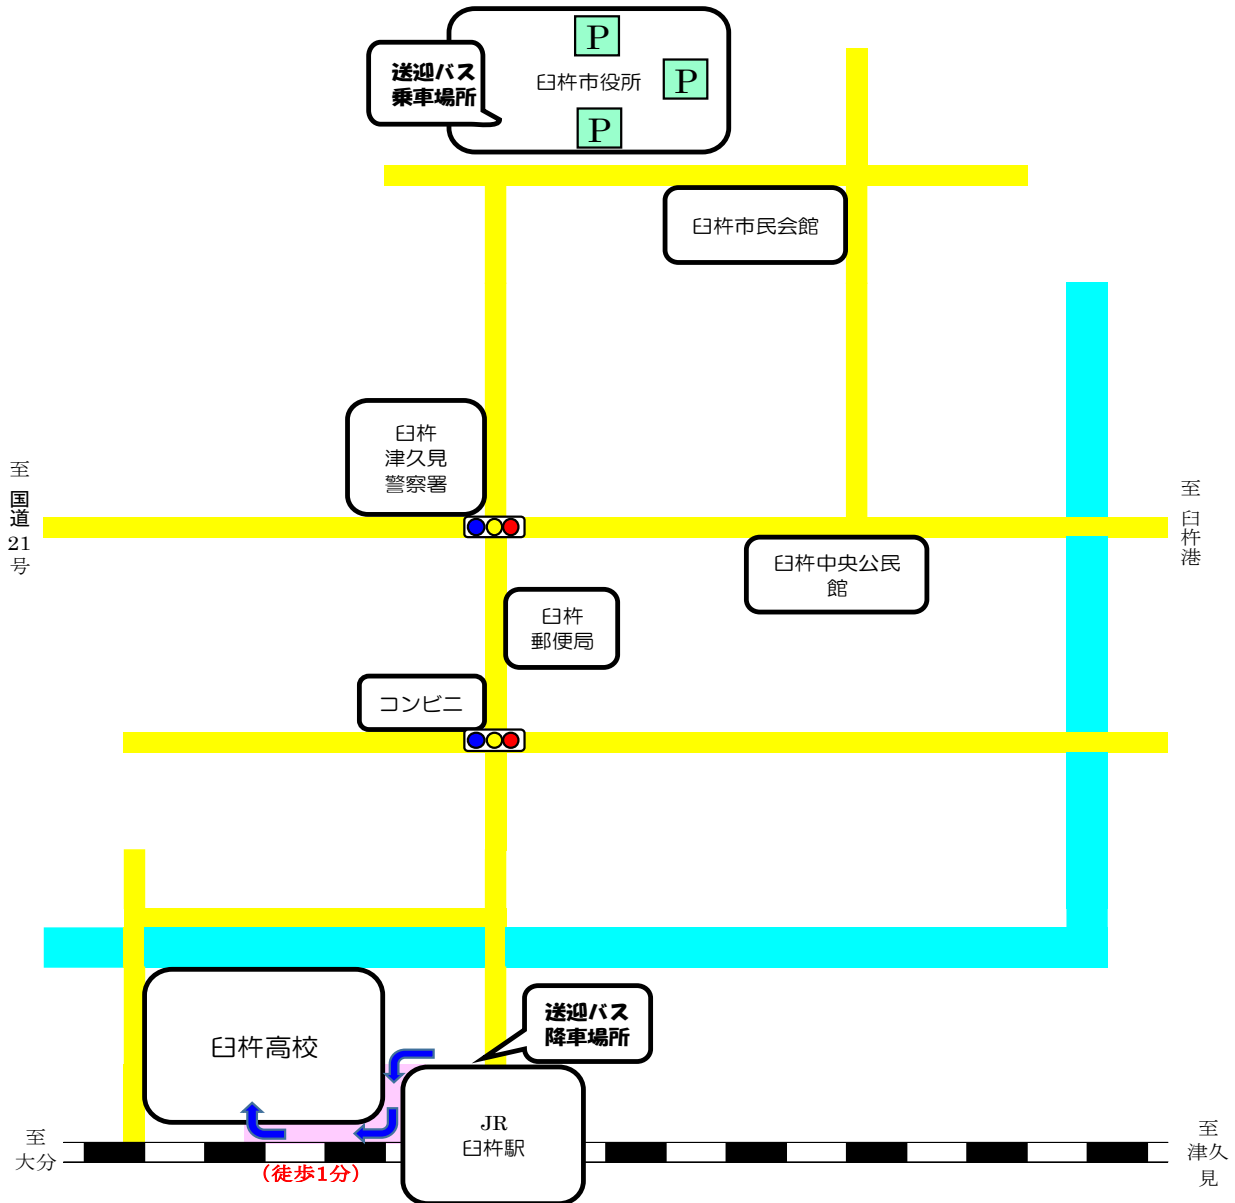

臼杵高校「体験入学」当日の駐車場のご案内

来たる令和3年9月25日(土)に「体験入学」を開催します。本校敷地内には駐車場がございませんので、お子さんとご一緒に参加される保護者の方々に、お車でお越しの方は、下記駐車場をご利用ください。なお、駐車場からJR 臼杵駅まで送迎用のバスをご準備しております。**ただ、新型コロナウイルス対応のため、バスの定員は25名となっております。なるべく同乗者の方を臼杵駅で降ろしていただき、運転手の方のみで駐車場に向かってください。**

《 注意事項 》

- ① 送迎バスの発車時刻は、①9:35、②9:50、③10:05、④10:20、⑤10:35の5便です。
- ② 送迎バスの発車場所は臼杵市役所議会棟前です。本校の職員が誘導いたします。
- ③ 乗車の際は、手指消毒をお願いします。バスに備え付けられています。
- ④ 帰りは送迎バスがございません。徒歩(10~15分、約800m)にて駐車場までお戻りください。
- ⑤ 上記駐車場は120台前後の駐車が可能です。