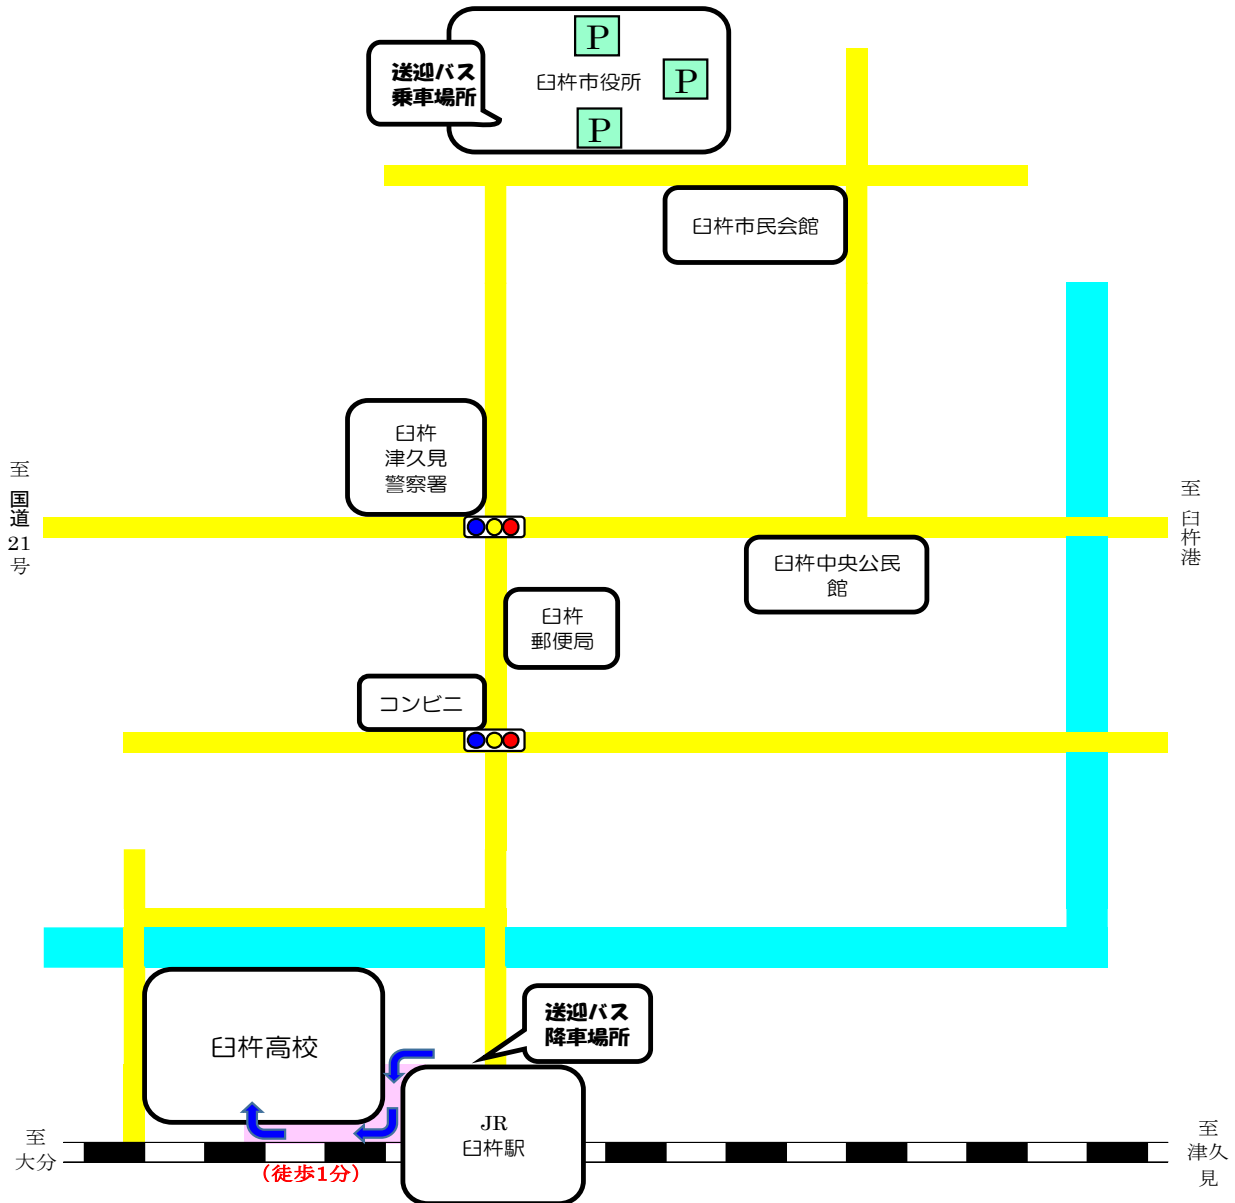

臼杵高校「体験入学」当日の駐車場のご案内

来たる令和4年8月27日(土)に「体験入学」を開催します。本校敷地内には駐車場がございませんので、お子さんとご一緒に参加される保護者の方々に、お車でお越しの方は、下記駐車場をご利用ください。なお、駐車場からJR 臼杵駅まで送迎用のバスをご準備しております。**ただ、新型コロナウイルス対応のため、バスの定員は25名となっております。なるべく同乗者の方を臼杵駅で降ろしていただき、運転手の方のみで駐車場に向かってください。**

《 注意事項 》

- ① 送迎バスの発車時刻は、①8:20、②8:35、③8:50、④9:05、⑤9:20の5便です。
- ② 送迎バスの発車場所は臼杵市役所議会棟前です。本校の職員が誘導いたします。
- ③ 乗車の際は、手指消毒をお願いします。バスに備え付けられています。
- ④ 帰りは送迎バスがございません。徒歩(10~15分、約800m)にて駐車場までお戻りください。
- ⑤ 上記駐車場は120台前後の駐車が可能です。