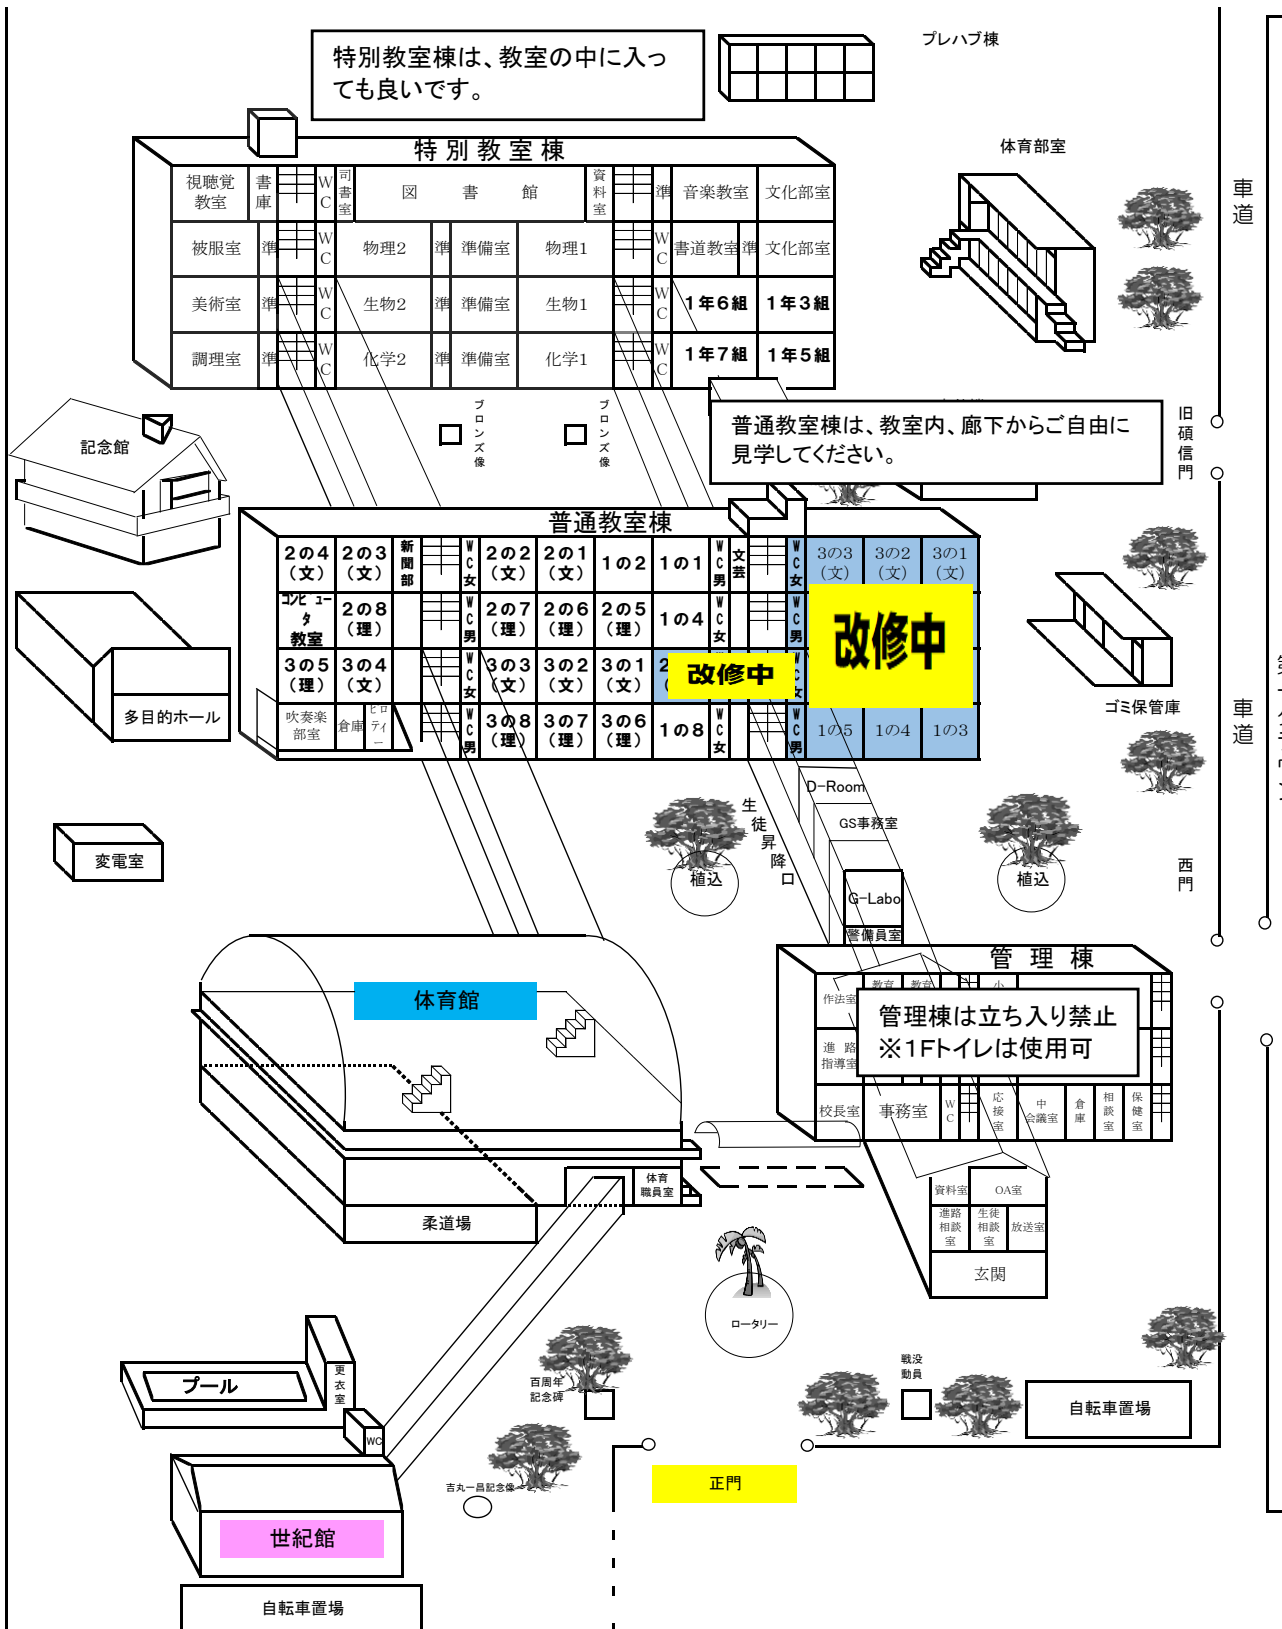

中学生学校見学会 大分上野丘高校教室配置図

授業・校舎見学について

- 移動・見学の際は静かにお願いします。
- 校内のトイレはすべて使用可です。
- 混雑を避けるため、各班の移動は係生徒の指示に従ってください。ご協力お願いします。