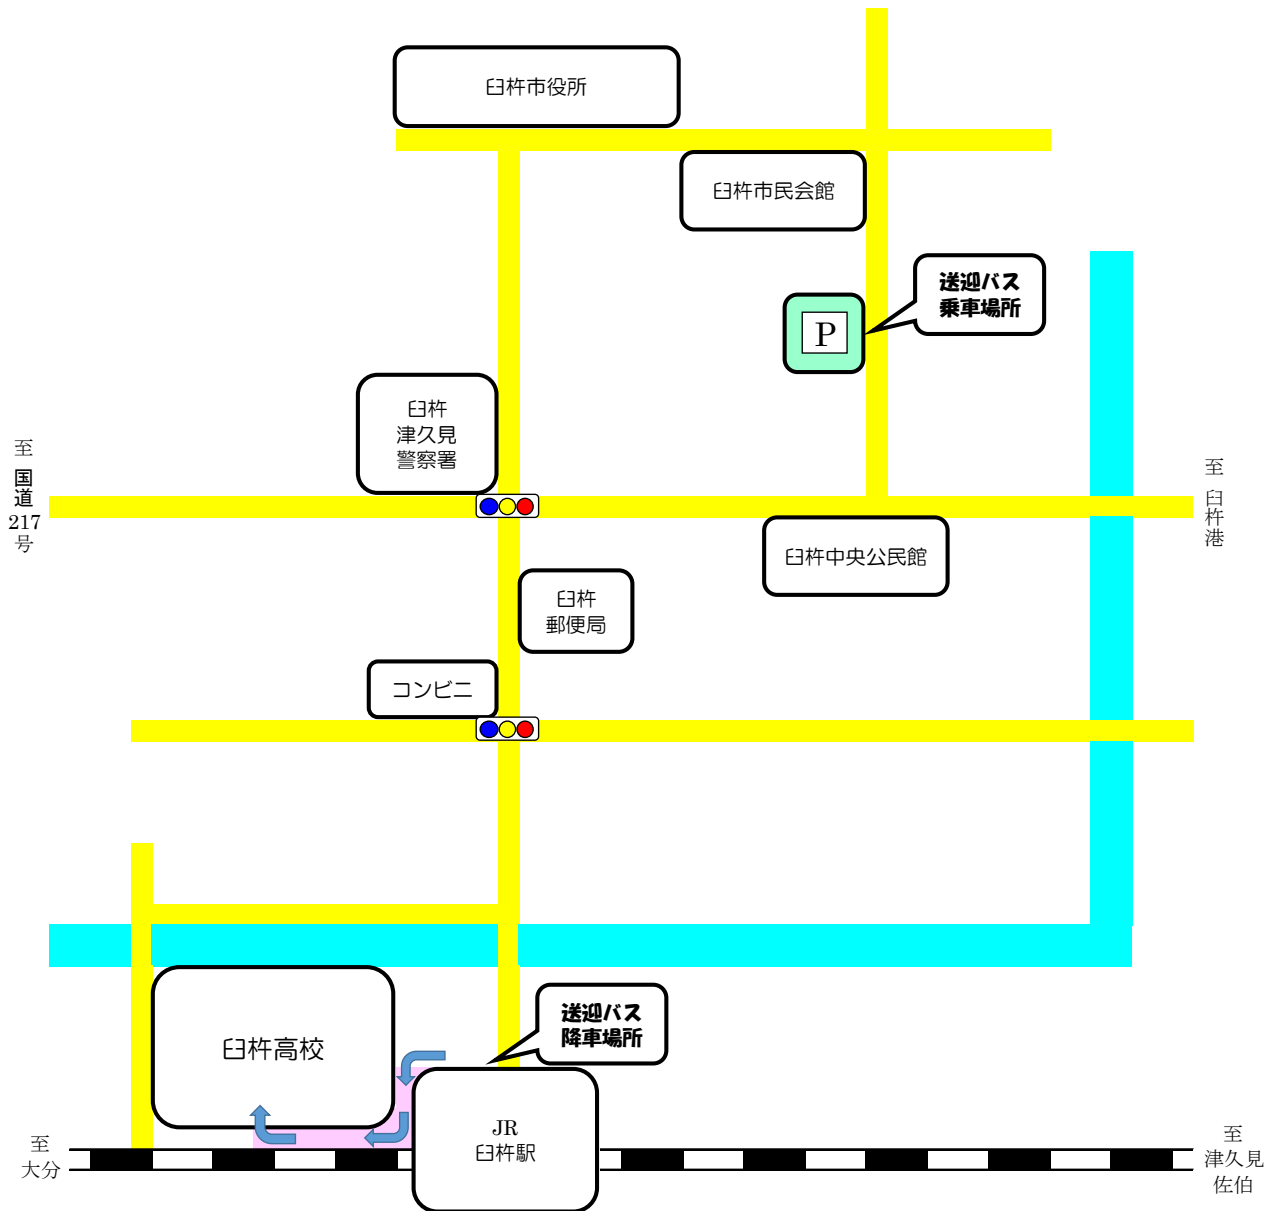

## 臼杵高校「体験入学」当日の駐車場のご案内

来たる平成 30 年 8 月 24 日（金）に「体験入学」を開催します。本校敷地内には駐車場がございませんので、お子さんとご一緒に参加される保護者の方々に、お車でお越しの方は、下記駐車場をご利用ください。なお、駐車場から JR 臼杵駅まで送迎用のバスをご準備しております。

### 《 注意事項 》

- ① 送迎バスの発車時刻は、第 1 便が 9:55、第 2 便が 10:15です。
- ② 帰りは送迎バスがございません。徒歩（10～15 分、約 800m）にて駐車場までお戻りください。
- ③ 上記駐車場は 60 台前後の駐車が可能です。満車の際は、周辺の有料駐車場をご利用ください。