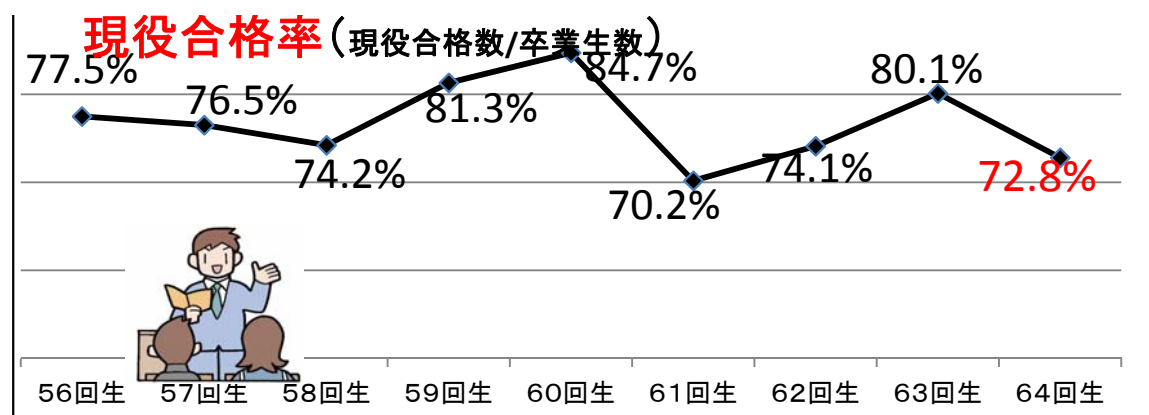

進学実績躍進

★京都大学法学部・大分大学医学部医学科・一橋大学社会学部・大阪大学工学部・鹿児島大学獣医学科合格
★国公立大学への現役合格率(現役合格者数/卒業生数)72.8%は九州上位。

～主な大学(4年制)の合格者数～

■国公立大学

	H25	H26	H27	H28	H29		H25	H26	H27	H28	H29
東京大				2	1	九州工業大	10	7	10	6	1
京都大	2				1	福岡教育大	5	5	2	5	2
一橋大	1	1			1	宮崎大	11	9	12	9	11
大阪大	2	3	3	1	1	愛媛大	2	1	1	1	1
東京外語大	2		1		1	徳島大	2		1		
九州大	16	8	18	18	8	香川大				2	1
筑波大	4	1	1	3	3	高知大	5	1	1		1
神戸大	3	5	1	3		島根大	1		4	2	
北海道大					1	鳥取大	1			1	2
お茶の水女子大		1		1	2	佐賀大	8	6	4	7	4
名古屋大	1	1				琉球大	4	2	1	1	1
大分大(医・医)	1	4	4		3	首都大東京	2	1	1	1	
大分大(上記以外)	50	48	53	58	41	横浜市立大	1			1	1
東京海洋大					1	都留文科大	7	3	3		
東京農工大				2		大阪府立大	3	1		1	1
東京学芸大				1		大阪市立大				1	2
横浜国立大	1	1			1	神戸市外語大		1	1	2	1
電気通信大	1			1	1	兵庫県立大	4	1		2	3
千葉大	1		3	1	1	岡山県立大	1		3	3	
埼玉大	1	1			1	下関市立大	11	8	6	11	8
大阪教育大	1		1		1	福岡女子大		3	3	2	3
奈良女子大				1	3	大分看護科学大	8	7	6	7	7
岡山大	3	5	2	1	4	熊本県立大	1	2	5	1	2
広島大	11	9	10	18	13	長崎県立大	1	3	4	5	6
熊本大	22	23	13	21	26	宮崎公立大	2	1		1	3
鹿児島大	25	25	20	22	24	北九州市立大	9	8	9	12	12
長崎大	13	7	14	6	14	その他	23	22	14	21	25
山口大	4	6	7	1	5	国公立大合計	287	241	249	266	255

■私立大学

	H25	H26	H27	H28	H29		H25	H26	H27	H28	H29		
早稲田大	4	6	2	6	3	立命館大	11	16	13	11	12		
慶應義塾大	1			1	1	大妻女子大	2	1			1		
上智大		2		1	1	成蹊大	1	3	1	1	5		
東京理科大	1	3		1	6	専修大			5	2	1		
明治大	5	9	4	9	5	帝京大	5	1	1		1		
国際基督教大						東海大	1	2	4	2	5		
青山学院大	3	6	3	1	1	東洋大					2		
立教大	1	1			2	日本大	1	3	4	3	4		
中央大	2	1	2	7	1	日本体育大	1		2	1	2		
法政大	3	1	5	5	4	中京大	4		3		3		
関西大	1	3	1	4		京都女子大		2	1	1	2		
関西学院大	11	10	7	11	8	同志社女子大	1		3	1	4		
同志社大	11	10	8	7	5	龍谷大	3	8	1	2	1		
立命館大	19	20	9	12	12	近畿大	2	7	5	5	7		
津田塾大	3		1		2	関西外語大	2	5		4	2		
東京女子大					4	神戸学院大	1	1		5	1		
日本女子大		1		1	3	武庫川女子大		3	2		3		
明治学院大	1					岡山理科大	3	6	3		3		
亜細亜大	3					九州産業大	7	2	3	2	5		
國學院大			1	1	1	福岡工業大	2	7	4	3	2		
学習院大				3		久留米大	1		5	4	10		
駒澤大	1	2				産業医科大			1				
芝浦工業大					1	活水女子大	1		3	3	2		
東京農業大				1		熊本学園大		6	1	1	2		
東京家政大						崇城大	8	7	2	4	7		
神奈川大		3	2			別府大	3	1	8	5	17		
福岡大	5	5	6	0	4	1	5	3	6	7	105	51	79
西南学院大	3	5	3	4	3	4	36	270	333	321	257	331	

※過年度生を含む

■国公立大現役合格率(現役国公立大合格者数/卒業)