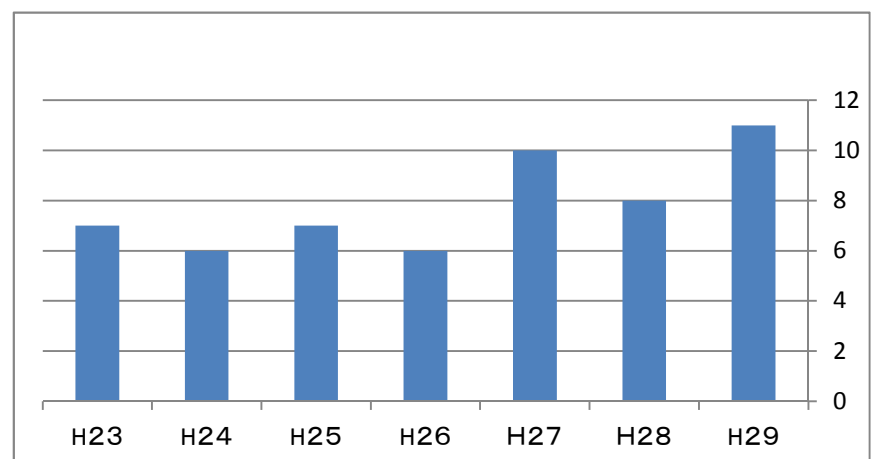

～伸びてゆく理数科～

■【理数科】難関大・医歯薬 合格者数