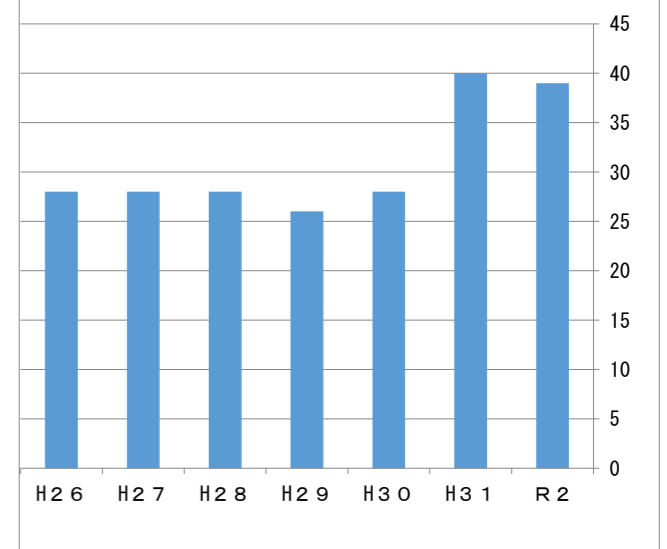

伸びてゆく理数科

理数科 難関大合格校一覧	
R2年度入試	東京(理II)、東京医科歯科、大分(医×2) 大阪(工)(理×2)、筑波(理工)(生命環境) お茶ノ水、九州(工×4)(芸工)(理)(看護) 長崎(薬)、神戸(海事)
H31年度入試	京都(総合)、大分(医・医×2)、佐賀(医・医) 大阪(工)(理)、九州(薬)(工×2)(理×2)(芸工) 筑波(理工)、山口東京理科(薬)
H30年度入試	京都(理工)、大分(医・医×2)、熊本(薬) 九州(医)(工×4)(理)(薬)、北海道(理系) お茶の水(理)、鳥取(医)、山口東京理科(薬)

難関大学・医歯薬獣学部 合格者数

	R2	H31	H30	H29
現役	25	34	24	18
既卒	14	6	4	8
合計	39	40	28	26

難関大・医歯薬獣 合格者数