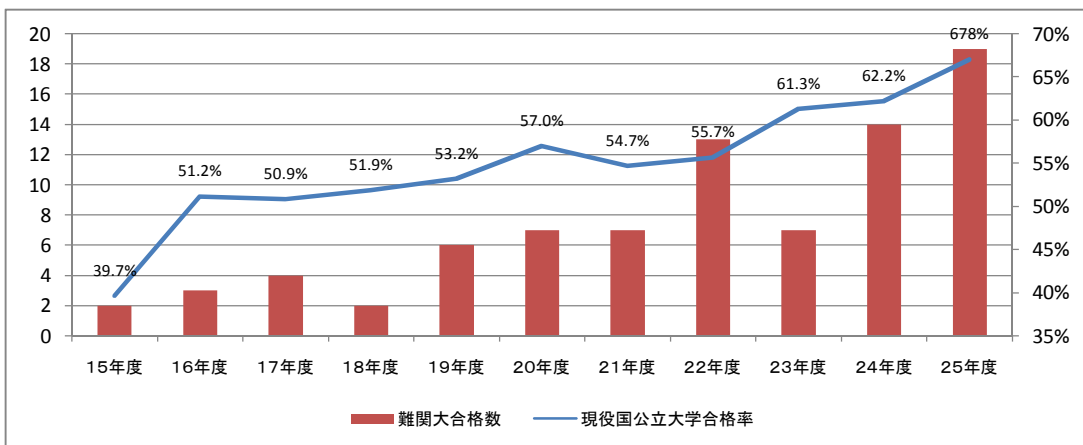

【私立短大】

大学名	現役生	過年度生	合計
創価短大	1		1
別府大短大部	1		1
私立短大合計	2		2

【大学校・短期大学校】

大学名	現役生	過年度生	合計
防衛大学校	2	1	3
大学校・短期大学校合計	2	1	3

【専門学校】

学校名	現役生	過年度生	合計
広島市立看護	1		1
九州医附福岡看護	1		1
防衛医大高等看護		1	1
麻生看護大学校	1		1
福岡医療専	1		1
大分リハビリテーション	2		2
大分臨検技専門	1		1
大分県歯科技術専	1		1
別府医附大分看	9		9
藤華医療技術専門学校	1		1
麻生建築デザイン専	1		1
IVY総合技術工学院	1		1
専門学校計	20	1	21

【公務員・一般企業】

職種名	現役生	過年度生	合計
公務員	2		2
公務員・一般企業合計	2		2

- ◆ 難関大合格数19は、過去で最高の好成績である。
【北大、筑波大、一橋大、京都大3、大阪大2、神戸大3、九州大7、薬学科1】
- ◆ 現役合格率67.8%は、本校で過去最高の好成績である。