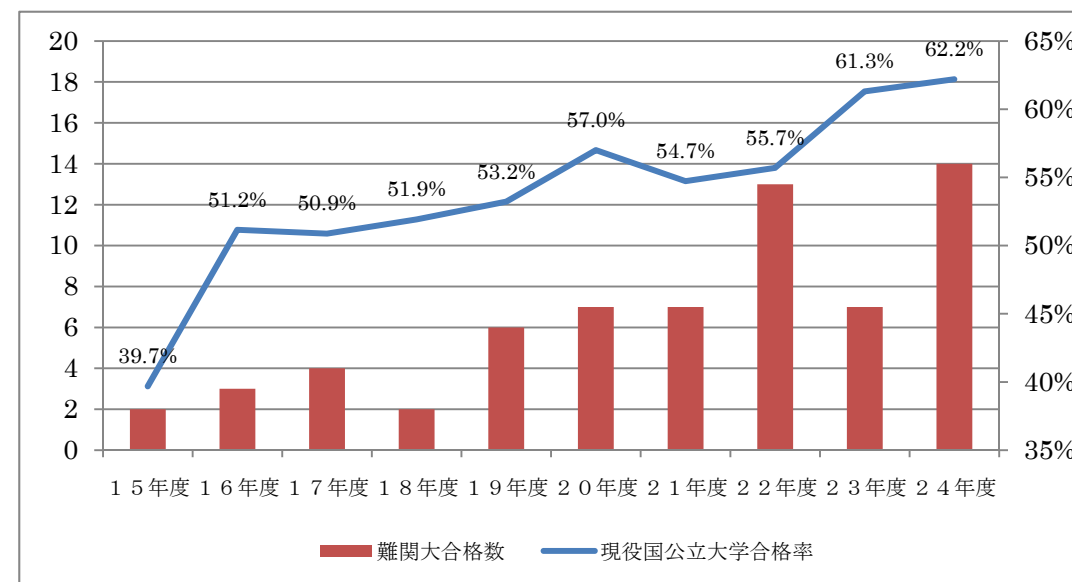

2. 過年度別国公立大学合格状況の推移

- ◆ 難関大合格数は、近年で最高の好成績であった。
【名古屋大1、大阪大4、九州大6、長崎大(歯)1、大分大(医)1、名古屋市立(薬)1】
- ◆ 現役合格率62.2%は、本校で過去最高の好成績である。
(15期生までは、50%を超えていない)