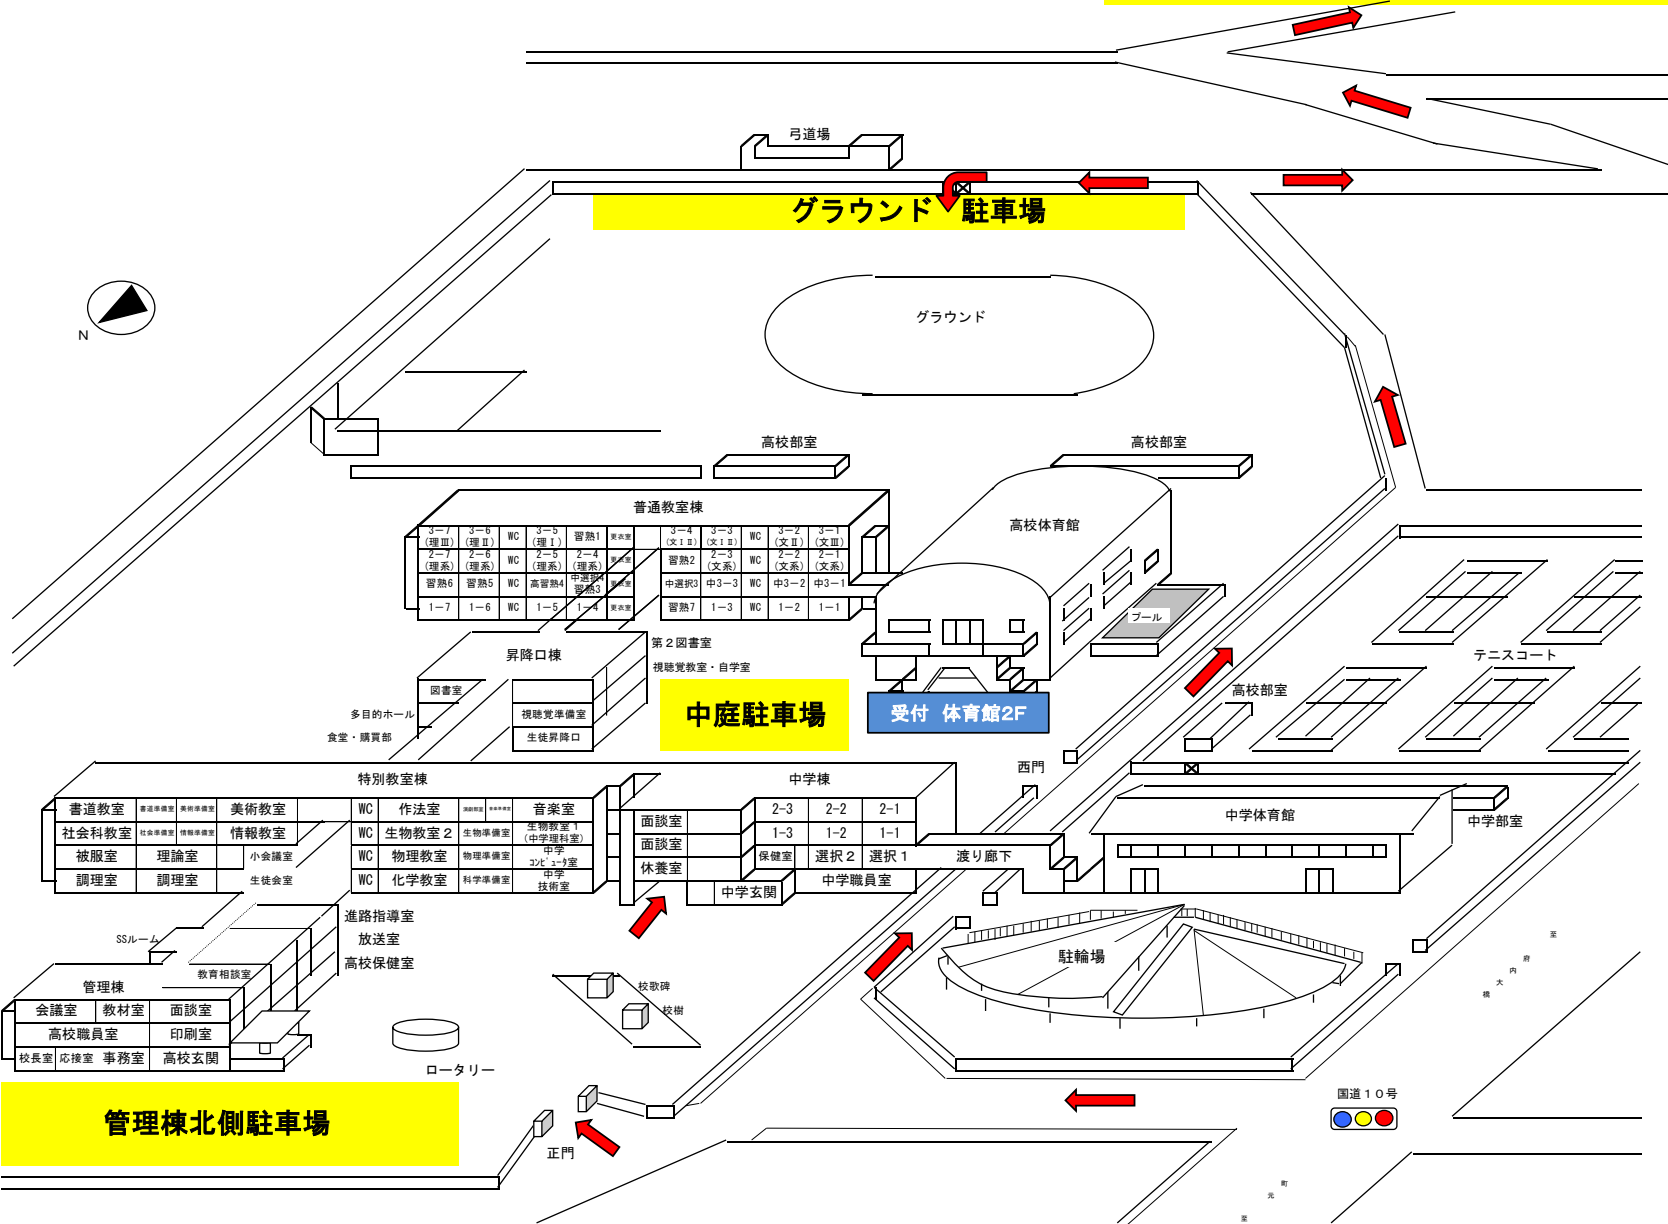

大分豊府高等学校 公開研究会 駐車場 案内図

河川敷 駐車場

普通教室棟

3-7 (理Ⅲ)	3-6 (理Ⅱ)	WC	3-5 (理Ⅰ)	習熟1	習熟2	3-4 (文Ⅰ)	3-3 (文Ⅱ)	WC	3-2 (文Ⅲ)	3-1 (文Ⅳ)
2-7 (理系)	2-6 (理系)	WC	2-5 (理系)	2-4 (理系)	2-3 (理系)	2-2 (文系)	2-1 (文系)	WC	中3-2	中3-1
習熟6	習熟5	WC	高習熟4	中習熟3	中習熟2	中習熟1	中習熟0	WC	中3-2	中3-1
1-7	1-6	WC	1-5	1-4	1-3	1-2	1-1	WC	1-2	1-1

特別教室棟

書道教室	普通音楽室	美術音楽室	美術教室	WC	作法室	音楽室	面談室	2-3	2-2	2-1
社会科教室	社会科準備室	情報準備室	情報教室	WC	生物教室2	生物準備室	生物教室1 (中学理科室)	1-3	1-2	1-1
被服室	理論室	小会議室	情報室	WC	物理教室	物理準備室	音楽室	保健室	選択2	選択1
調理室	調理室	生徒食堂	生徒会室	WC	化学教室	科学準備室	化学教室	中学玄関	中学職員室	渡り廊下

管理棟

会議室	教材室	面談室
高校職員室	印刷室	
校長室	応接室	事務室
		高校玄関

国道10号