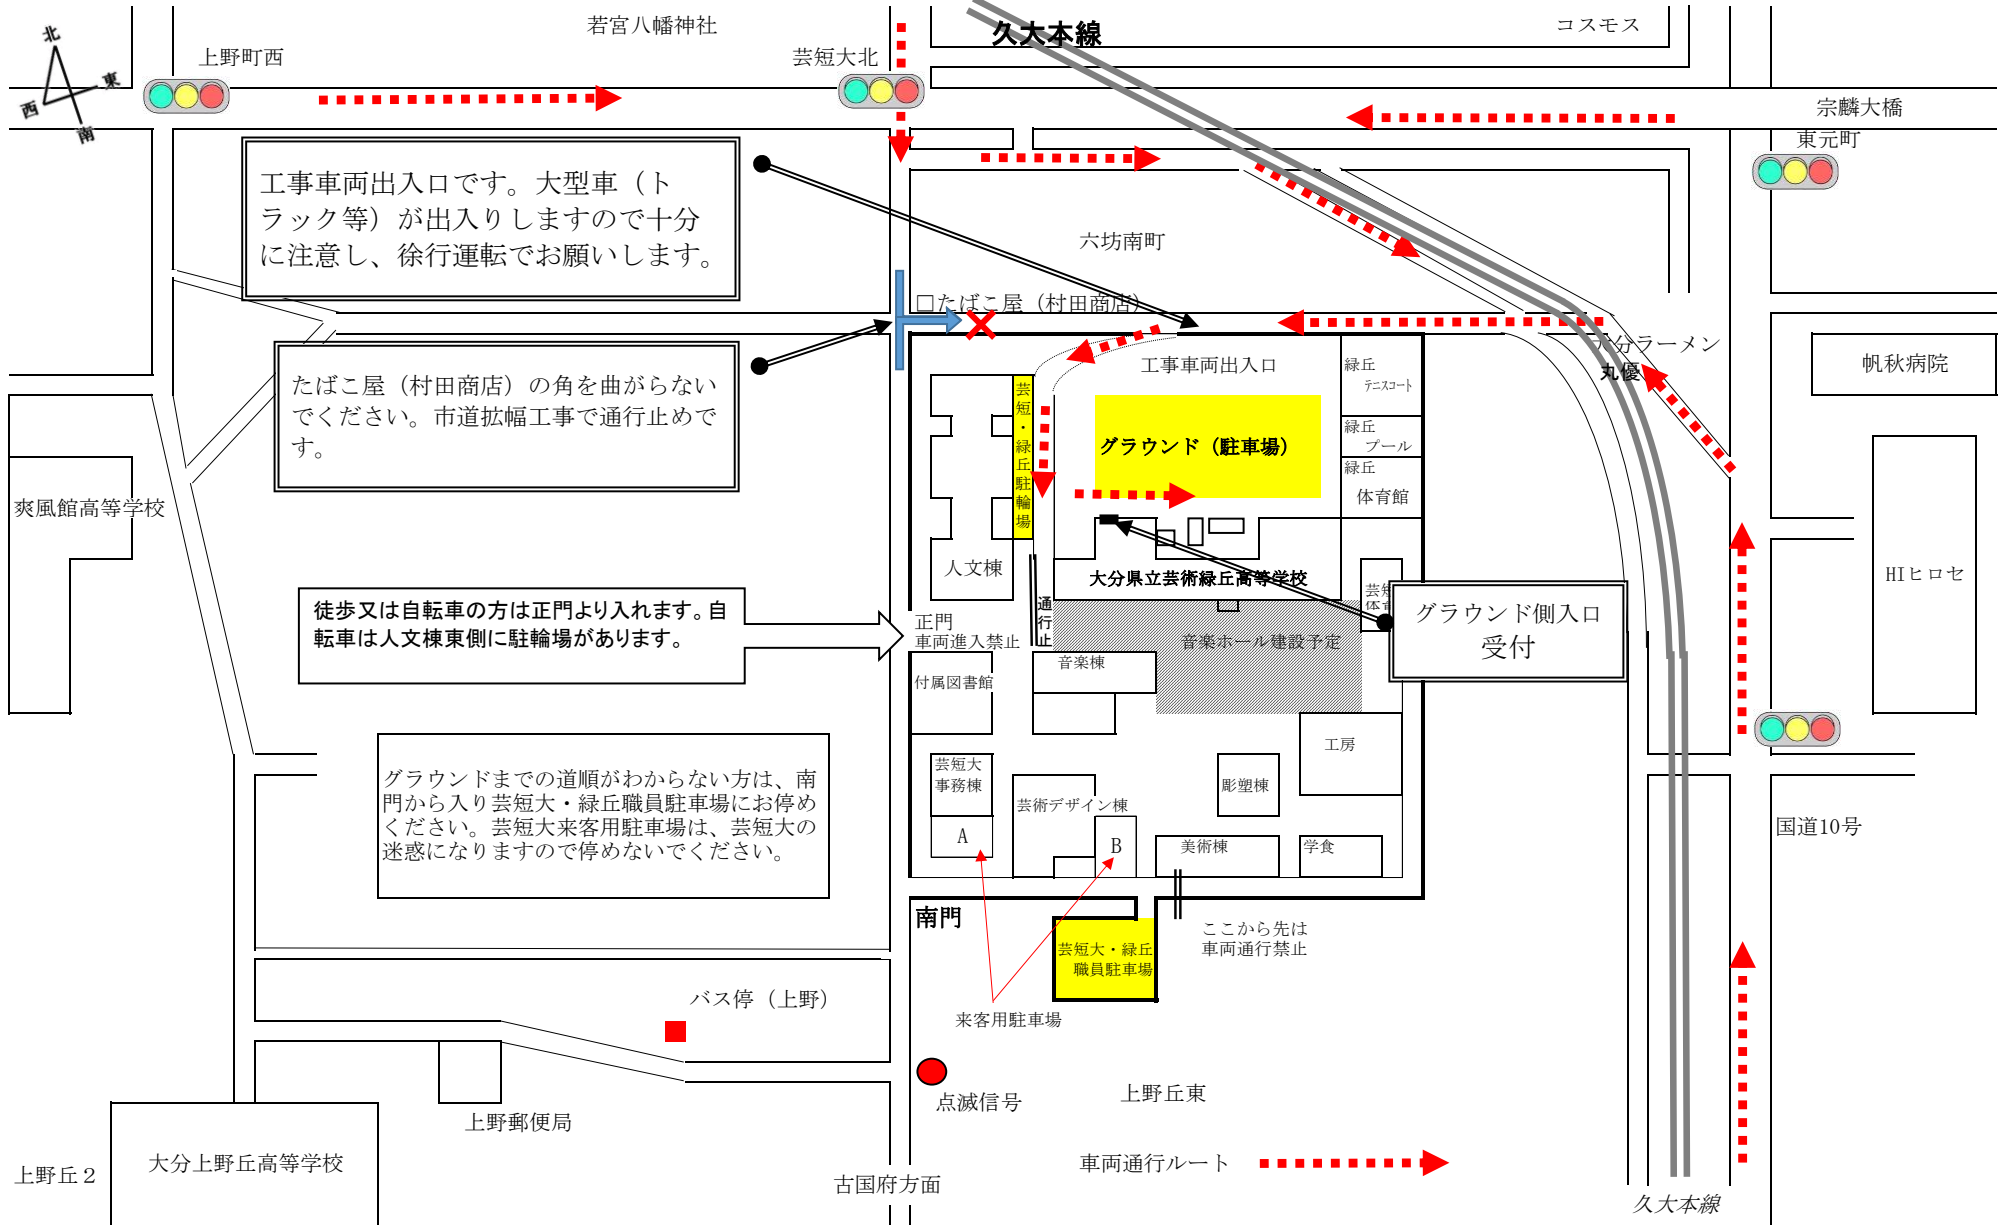

# 芸術緑丘ワンポイントレッスン12/25 駐車場のご案内

**公共交通機関**  
 JR大分駅 → バス乗り場 大分駅前3 → バス停 上野 → 徒歩 → 芸術緑丘高校 徒歩  
 JR大分駅 上野の森口から徒歩で20分