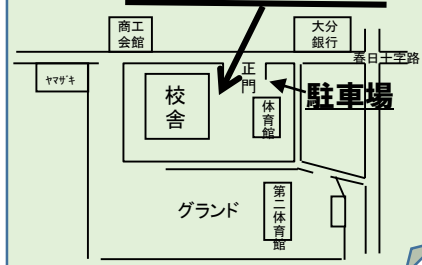

美山マルシェ会場

○数量に限りがありますので、早目にご来場下さい。
○指定場所以外の駐車及び路上駐車はご遠慮ください。