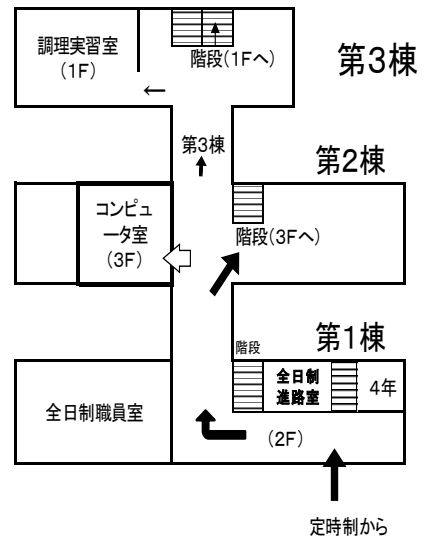

# 授業公開時間割

◎11月 5日 (月)

	1限 (18:05~18:50)	2限 (18:55~19:40)
1年	家庭総合 (調理実習室)	家庭総合
2年	国語総合・現代文	社会情報 (コンピュータ室)
3年	生物基礎	数学 I
4年	政治経済	現代文 B

# 授業公開時間割

◎11月 6日 (火)

	1限 (18:05~18:50)	2限 (18:55~19:40)
1年	世界史 A	数学 I
2年	家庭総合	家庭総合 (調理実習室)
3年	古典 A	コミュニケーション英語 I
4年	書道 II (図書室)	書道 II (図書室)

# 授業公開時間割

◎11月 7日 (水)

	1限 (18:05~18:50)	2限 (18:55~19:40)
1年	保 健	国 語 総 合
2年	保 健	科 学 と 人 間 生 活
3年	現 代 社 会	現 代 文 B
4年	ビ ジ ネ ス 基 礎	数 学 A