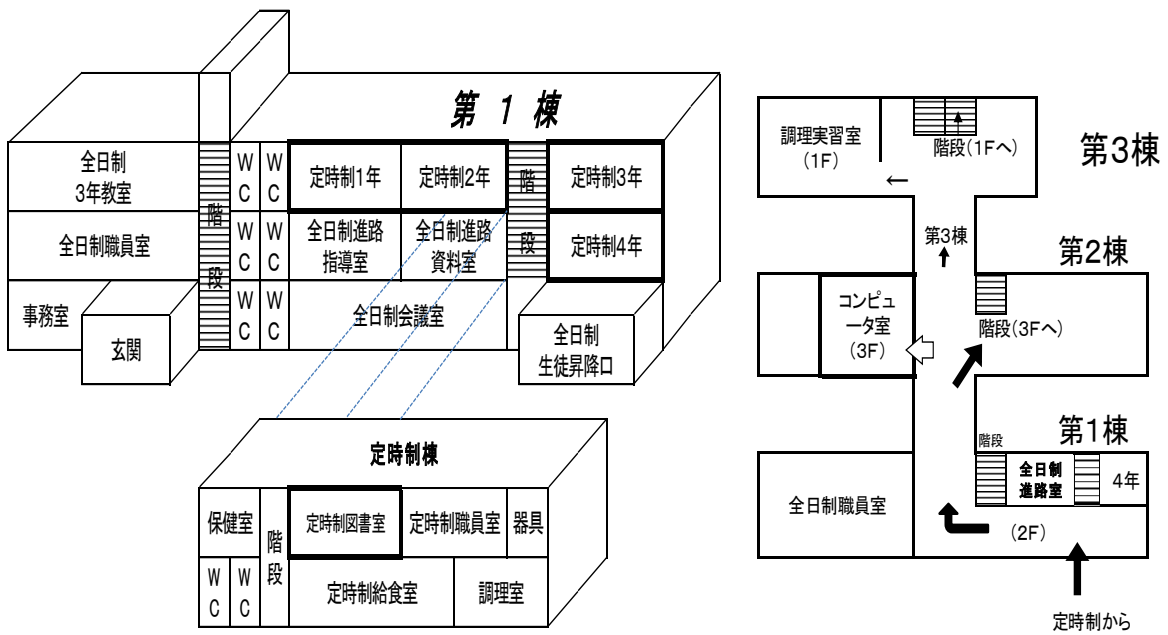

# 授業公開時間割

◎11月 5日 (月)

	1限 (18:05~18:50)	2限 (18:55~19:40)
1年	家庭総合 (調理実習室)	家庭総合
2年	国語総合・現代文	社会情報 (コンピュータ室)
3年	生物基礎	数学 I
4年	政治経済	現代文 B

# 授業公開時間割

◎11月 6日 (火)

	1限 (18:05~18:50)	2限 (18:55~19:40)
1年	世界史 A	数学 I
2年	家庭総合	家庭総合 (調理実習室)
3年	古典 A	コミュニケーション英語 I
4年	書道 II (図書室)	書道 II (図書室)

# 授業公開時間割

◎11月 7日 (水)

	1限 (18:05~18:50)	2限 (18:55~19:40)
1年	保 健	国 語 総 合
2年	保 健	科 学 と 人 間 生 活
3年	現 代 社 会	現 代 文 B
4年	ビ ジ ネ ス 基 礎	数 学 A