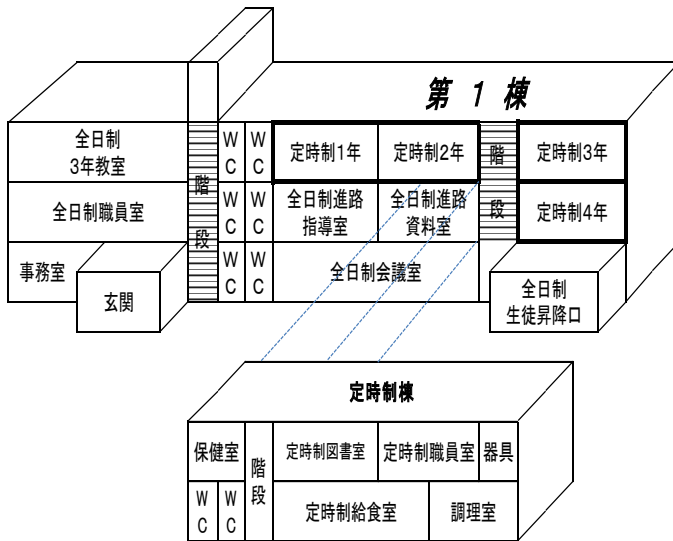

# 授業公開時間割

◎11月 5日 (月)

	1限 (18:05~18:50)	2限 (18:55~19:40)
1年	家庭総合 (調理実習室)	家庭総合
2年	国語総合・現代文	社会情報 (コンピュータ室)
3年	生物基礎	数学 I
4年	政治経済	現代文 B

# 授業公開時間割

◎11月 6日 (火)

	1限 (18:05~18:50)	2限 (18:55~19:40)
1年	世界史 A	数学 I
2年	家庭総合	家庭総合 (調理実習室)
3年	古典 A	コミュニケーション英語 I
4年	書道 II (図書室)	書道 II (図書室)

# 授業公開時間割

◎11月 7日 (水)

	1限 (18:05~18:50)	2限 (18:55~19:40)
1年	保 健	国 語 総 合
2年	保 健	科 学 と 人 間 生 活
3年	現 代 社 会	現 代 文 B
4年	ビ ジ ネ ス 基 礎	数 学 A