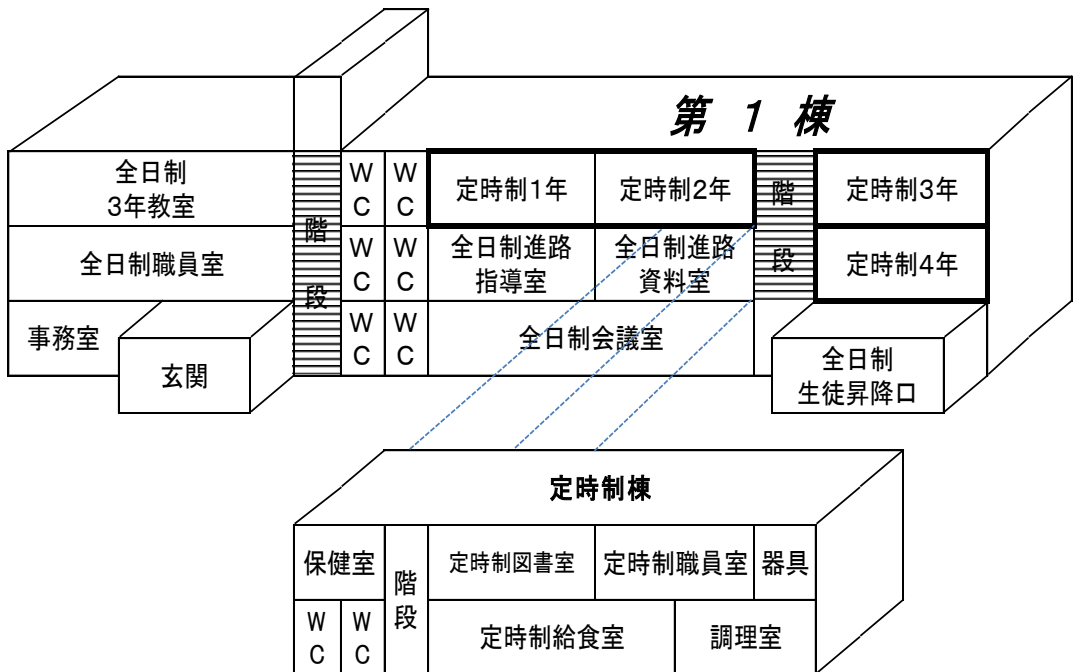

授業公開時間割

◎11月 6日 (金)

	1限 (18:05~18:50)	2限 (18:55~19:40)
1年	国語総合	数学 I
2年	数学 I	国語総合
3年	ビジネス基礎	生物基礎
4年	コミュニケーション英語 I	ビジネス基礎

授業公開時間割

◎11月 4日（水）

	1限（18:05～18:50）	2限（18:55～19:40）
1年	国語総合	科学と人間生活
2年	コミュニケーション英語Ⅰ	数学Ⅰ
3年	古典A	ビジネス基礎
4年	ビジネス基礎	現代文B

授業公開時間割

◎11月 5日 (木)

	1限 (18:05~18:50)	2限 (18:55~19:40)
1年	保 健	社会と情報(コンピュータ室)
2年	地 理 A	国 語 総 合
3年	現 代 文 B	英 語 会 話
4年	フ ー ド デ ザ イ ン	化 学 基 礎