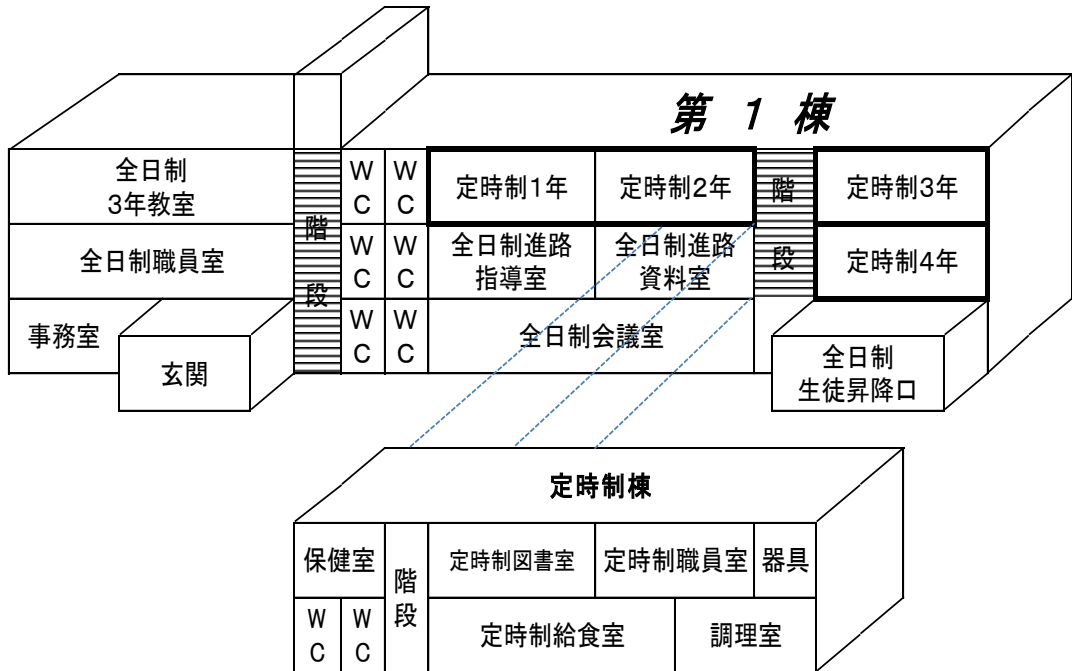

授業公開時間割

◎11月 6日 (金)

	1限 (18:05~18:50)	2限 (18:55~19:40)
1年	国語総合	数学 I
2年	数学 I	国語総合
3年	ビジネス基礎	生物基礎
4年	コミュニケーション英語 I	ビジネス基礎

授業公開時間割

◎11月 4日（水）

	1限（18:05～18:50）	2限（18:55～19:40）
1年	国語総合	科学と人間生活
2年	コミュニケーション英語Ⅰ	数学Ⅰ
3年	古典A	ビジネス基礎
4年	ビジネス基礎	現代文B

授業公開時間割

◎11月 5日 (木)

	1限 (18:05~18:50)	2限 (18:55~19:40)
1年	保 健	社会と情報(コンピュータ室)
2年	地 理 A	国 語 総 合
3年	現 代 文 B	英 語 会 話
4年	フ ー ド デ ザ イ ン	化 学 基 礎