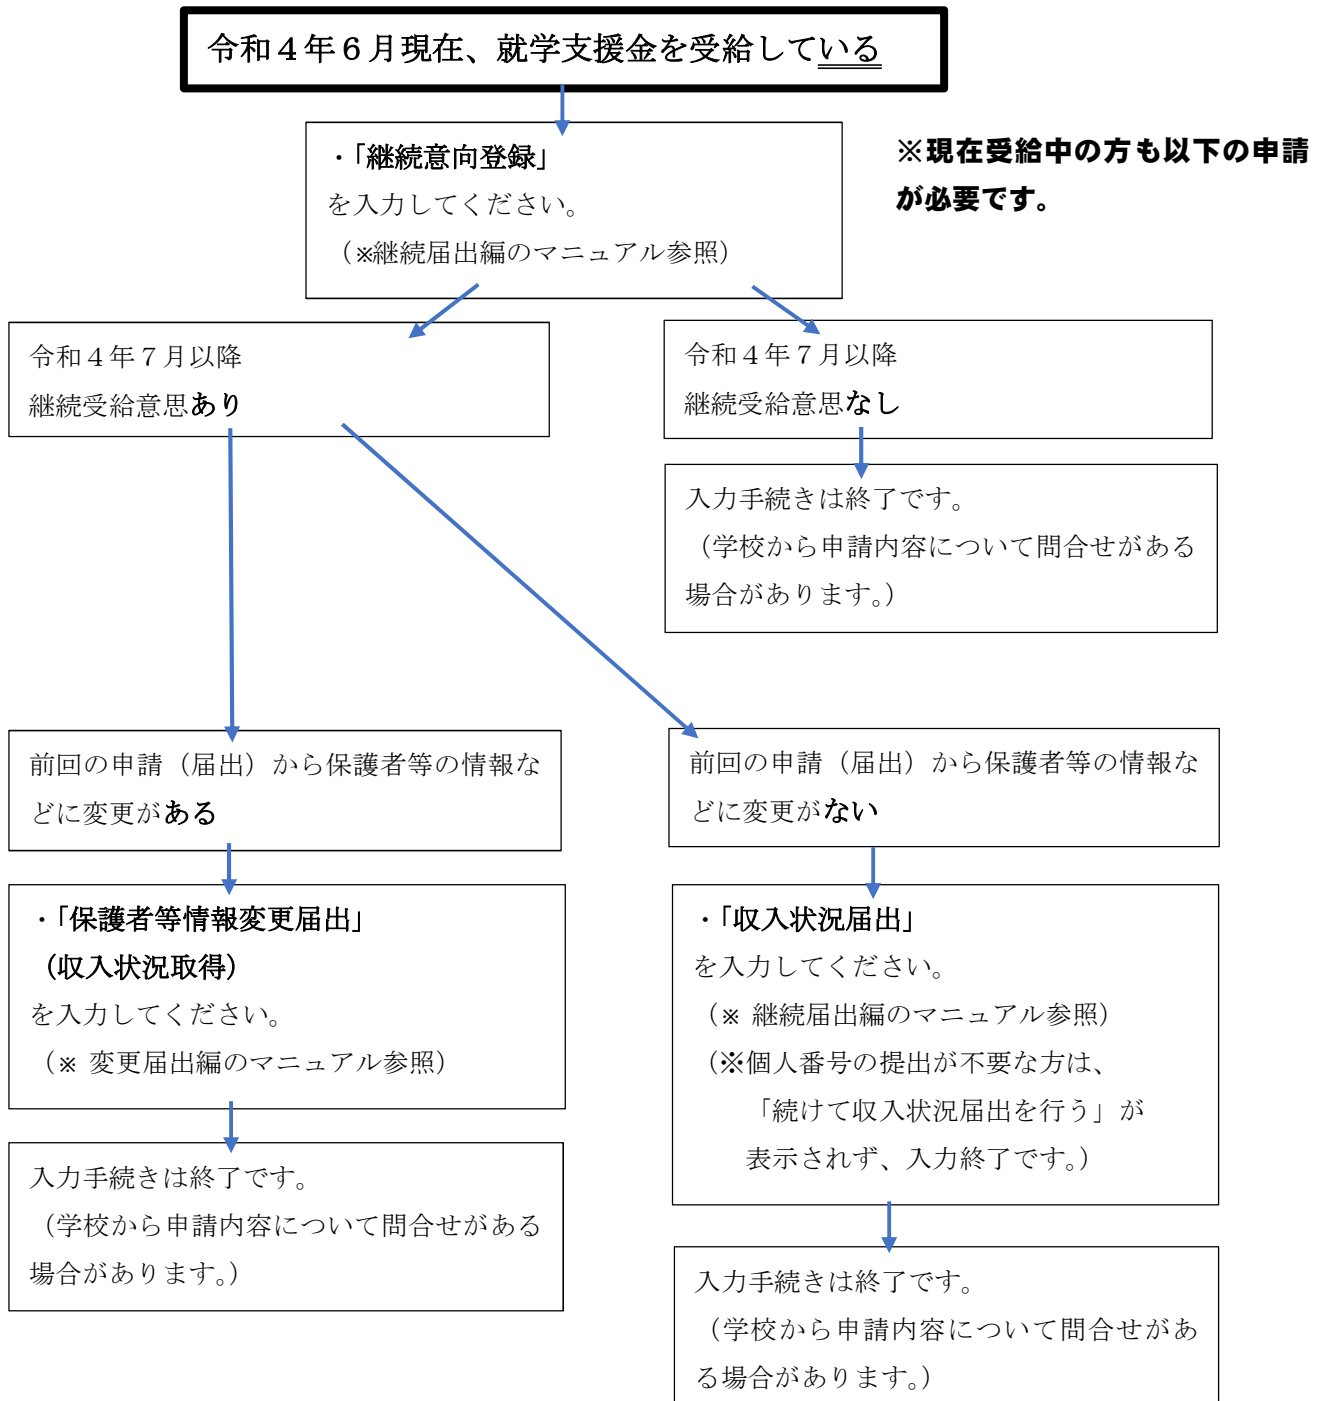

【 保護者等のオンライン申請について 】

★裏面もご覧ください。

令和4年6月現在、就学支援金を受給していない

・「意向登録」
を入力してください。
(※新規申請編のマニュアル参照)

令和4年7月以降
申請意思あり

・「受給資格認定申請」
を入力してください。
(※新規申請編のマニュアル参照)

入力手続きは終了です。
(学校から申請内容について問合せが
ある場合があります。)

令和4年7月以降
申請意思なし