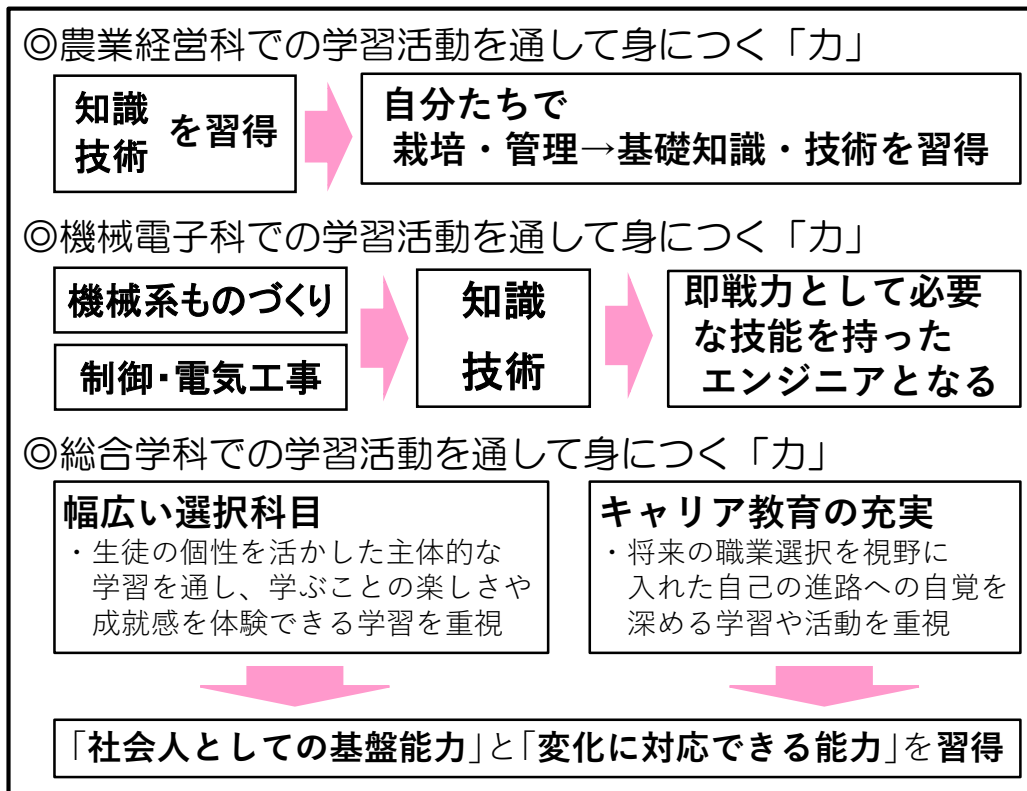

※日出総合高校で学び、身につくことが出来る「力」は？

各学科で力を身につけると

将来、
「地域を愛し、
地域で活躍する」
人材となることが出来る

※日出総合高校を卒業した後の進路は？

『3年間計画的な進路指導を行っているので進路決定100%』

進学・就職の割合は → 毎年ほぼ 進学45%、就職55%

進学 多くの指定校推薦枠あり 専門枠を利用した国公立大学進学

主な4年制大学

大分大学、日本文理大学、別府大学、福岡大学、日本大学

主な短期大学

大分県立農業大学校、芸術文化短期大学、工科短期大学校、別府大学短期大学部、別府溝部学園短期大学

主な専門学校

別府市医師会看護専門学校、藤華医療技術専門学校、日本文理大学医療専門学校、大分医学技術専門学校、大分リハビリテーション専門学校、大分臨床検査技師専門学校、大分県歯科技術専門学校

就職 県内就職率8割越え 求人数年間1000件越え

主な就職先